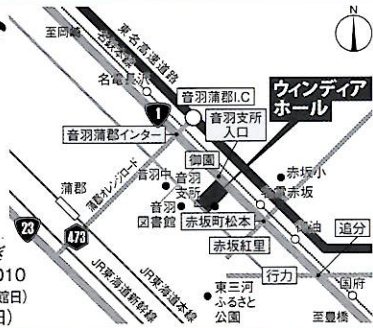

ウィンディアホール 川のせせらぎとともに音楽とふれあうコンサート

せせらぎたいむ

入場料●500円
(お菓子付)

【主催】豊川市・ウィンディアホールせせらぎ
【チケット取扱いお問合せ先】☎0533-88-8010
【休館日】月曜日(祝日の場合は翌平日が休館日)
年末年始(12月28日～1月4日)